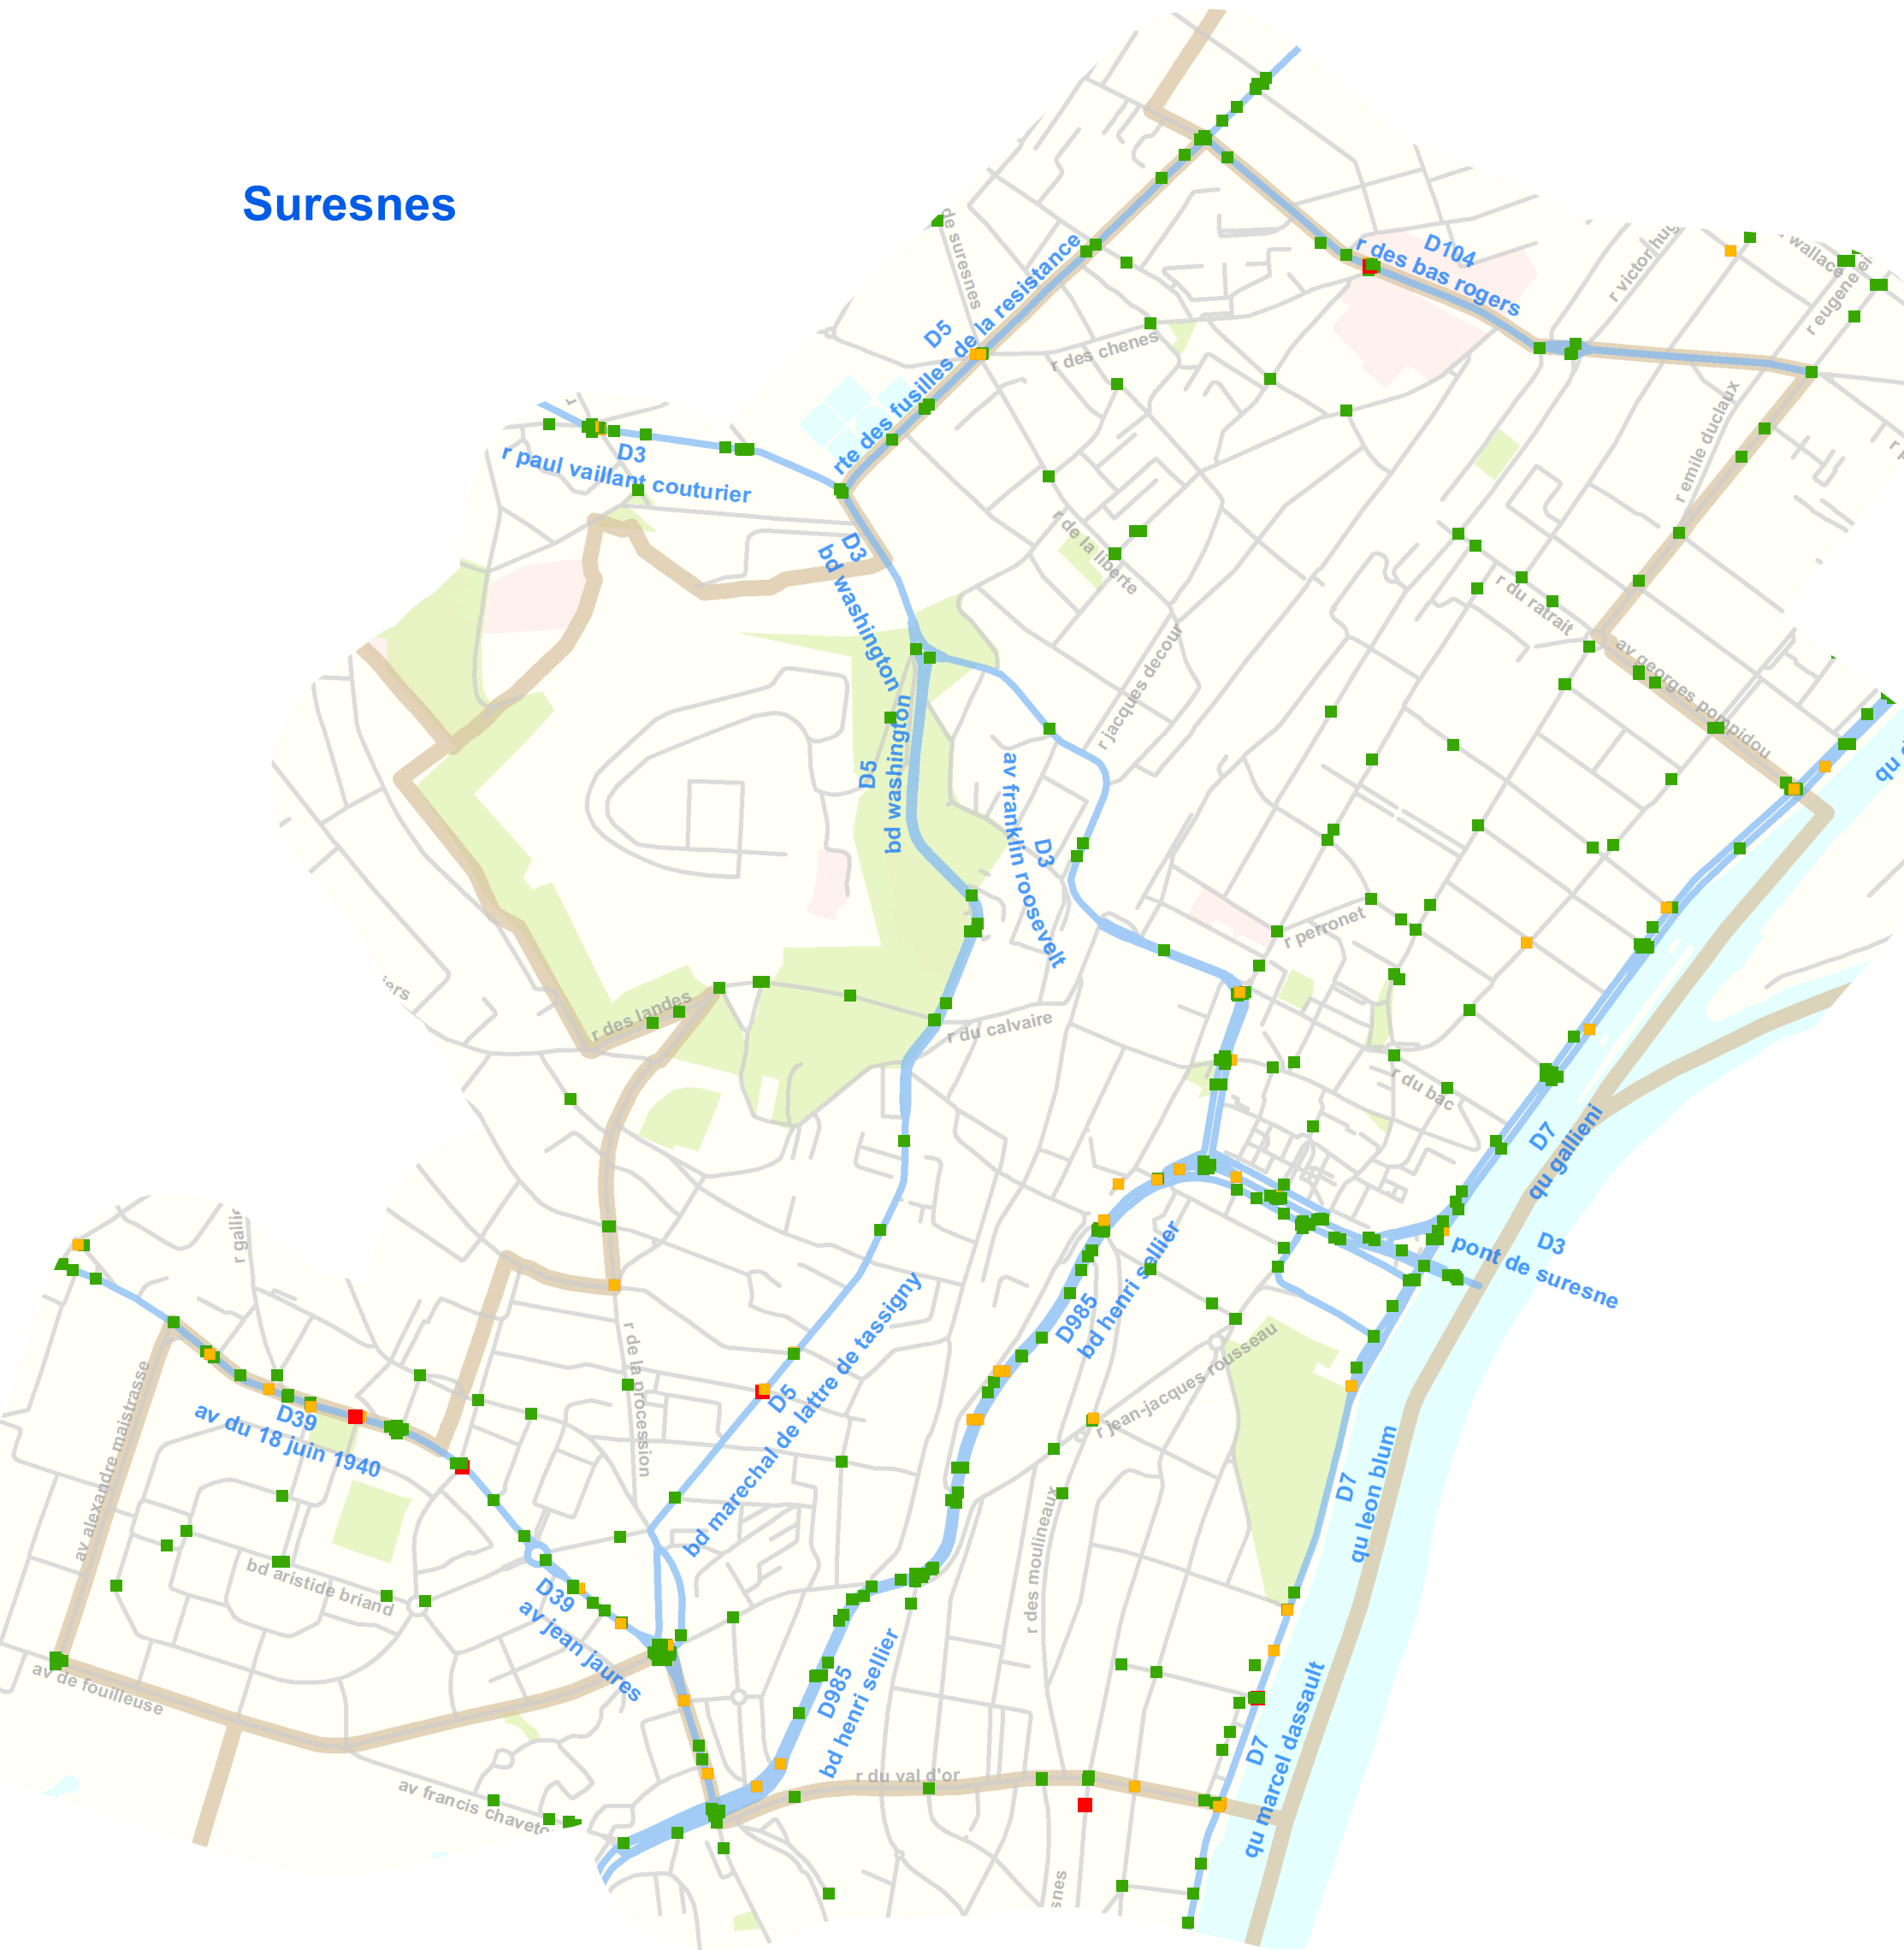

# Les accidents corporels de 2013 à 2017

## Suresnes

Légende :

<span style="color: red;">■</span>	Accident mortel
<span style="color: orange;">■</span>	Accident grave
<span style="color: green;">■</span>	Accident léger

ÉTABLISSEMENT PUBLIC INTERDÉPARTEMENTAL  
**Yvelines • Hauts-de-Seine**

Sources : IGN EPI 78-92/SPEE/USRR

0 200 400 mètres