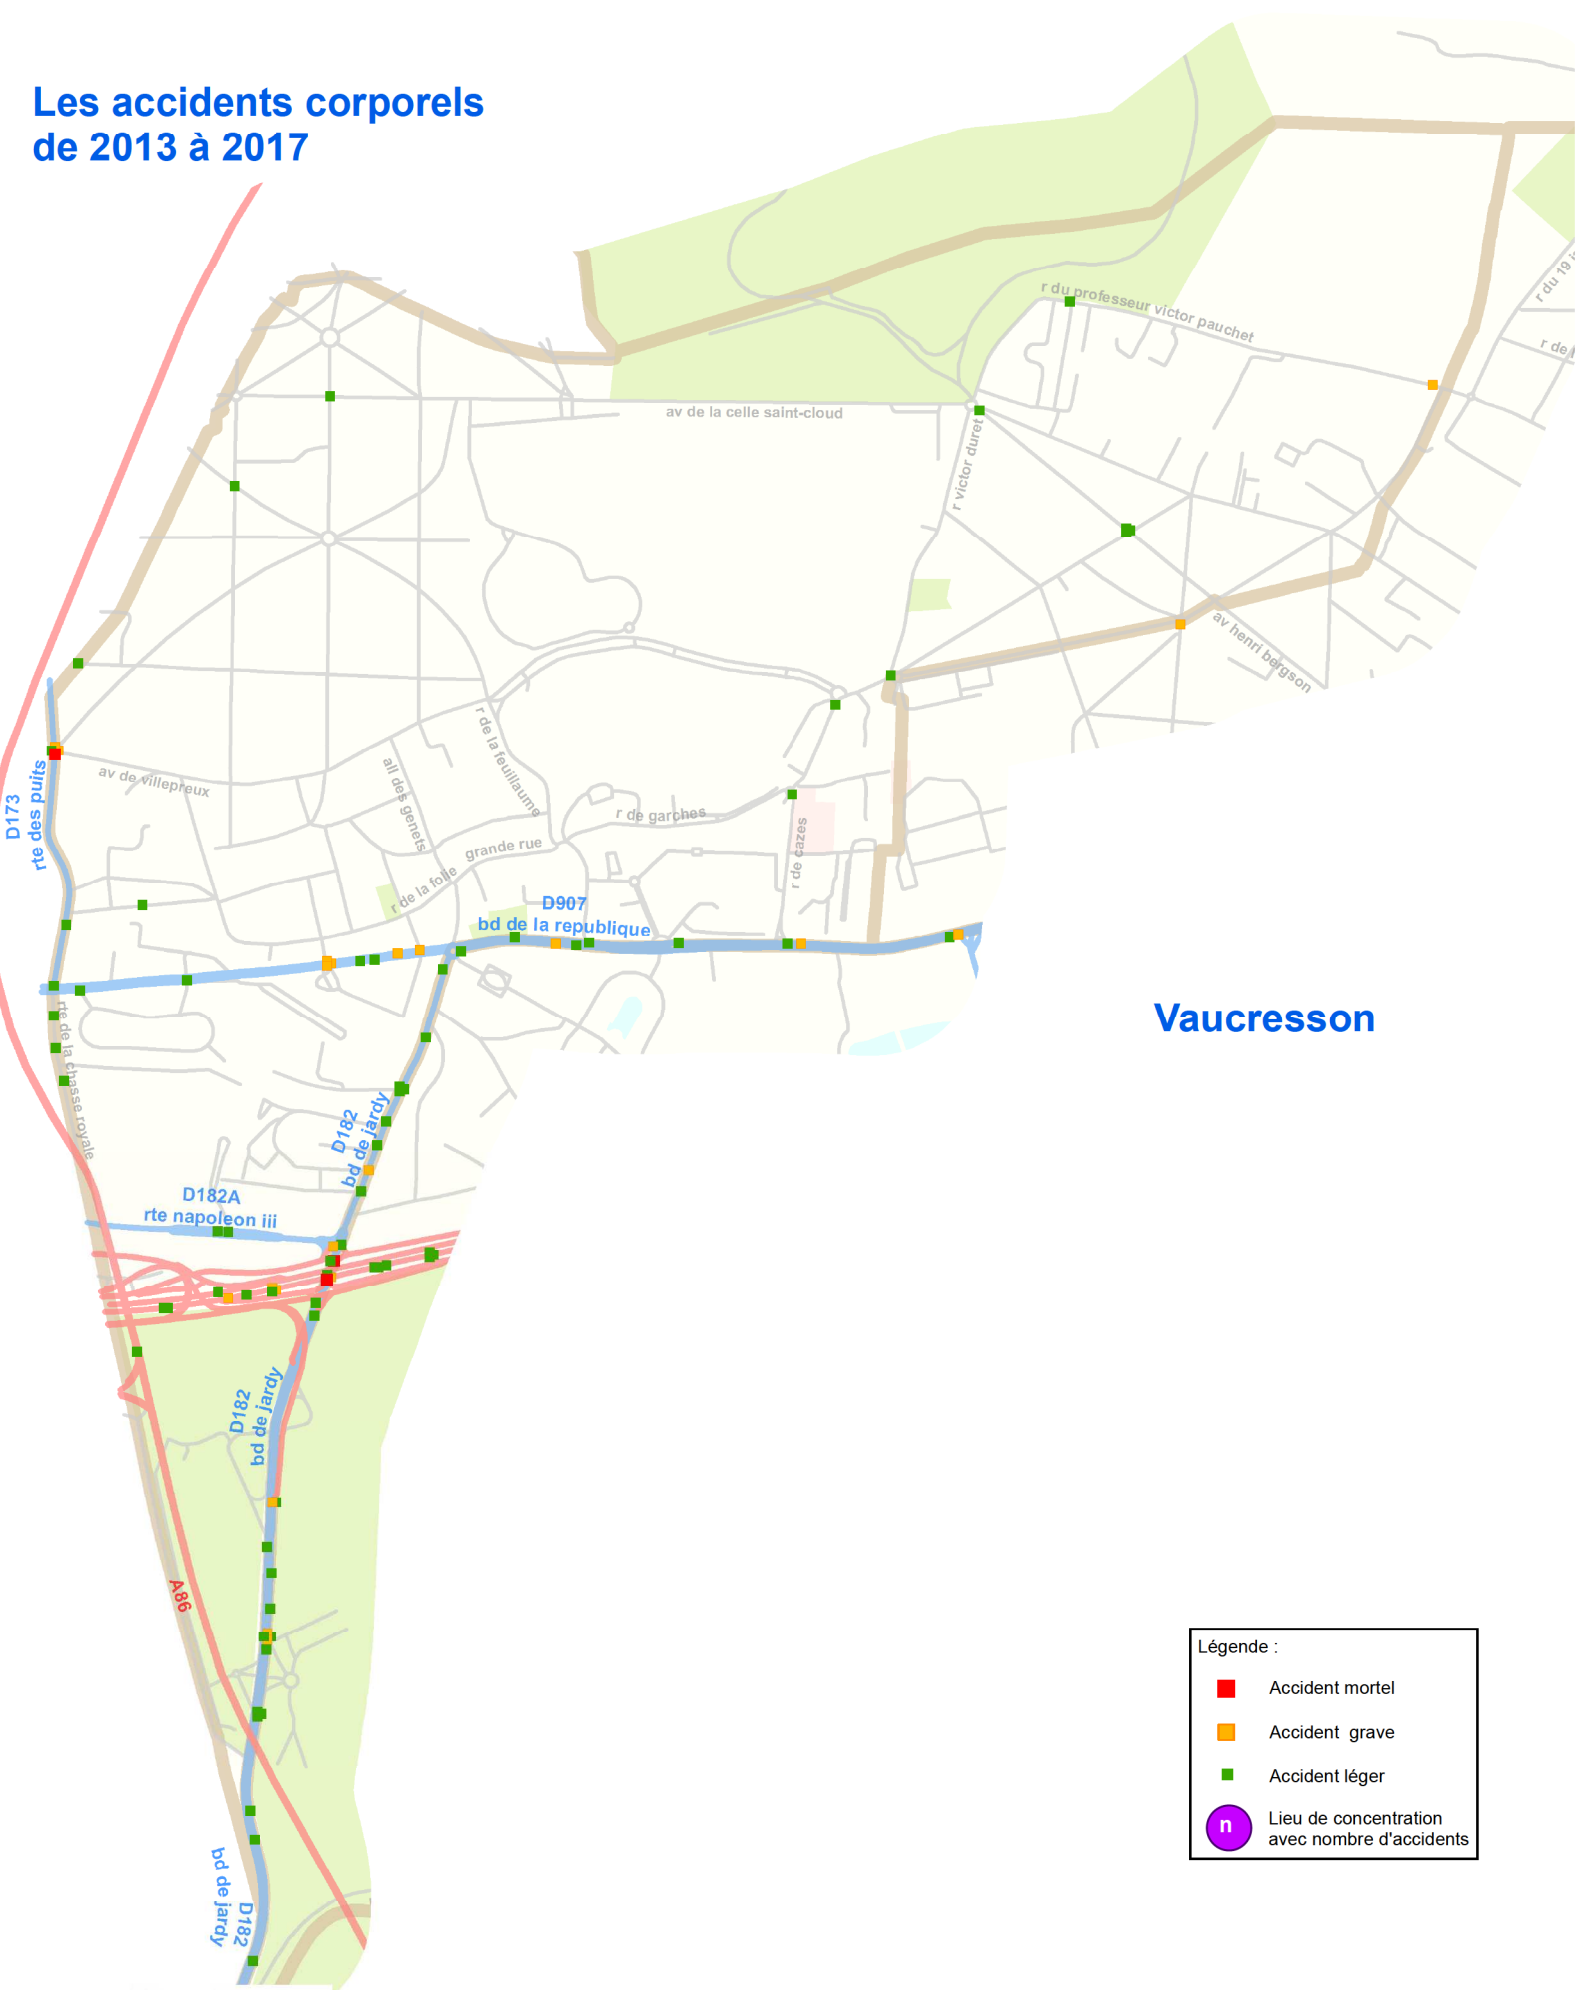

# Les accidents corporels de 2013 à 2017

Vaucresson

Légende :

- Accident mortel
- Accident grave
- Accident léger
- 1 Lieu de concentration avec nombre d'accidents

ÉTABLISSEMENT PUBLIC INTERDÉPARTEMENTAL  
Yvelines • Hauts-de-Seine

Sources : IGN EPI 78-92/SPEE/USRR

0 200 400 mètres