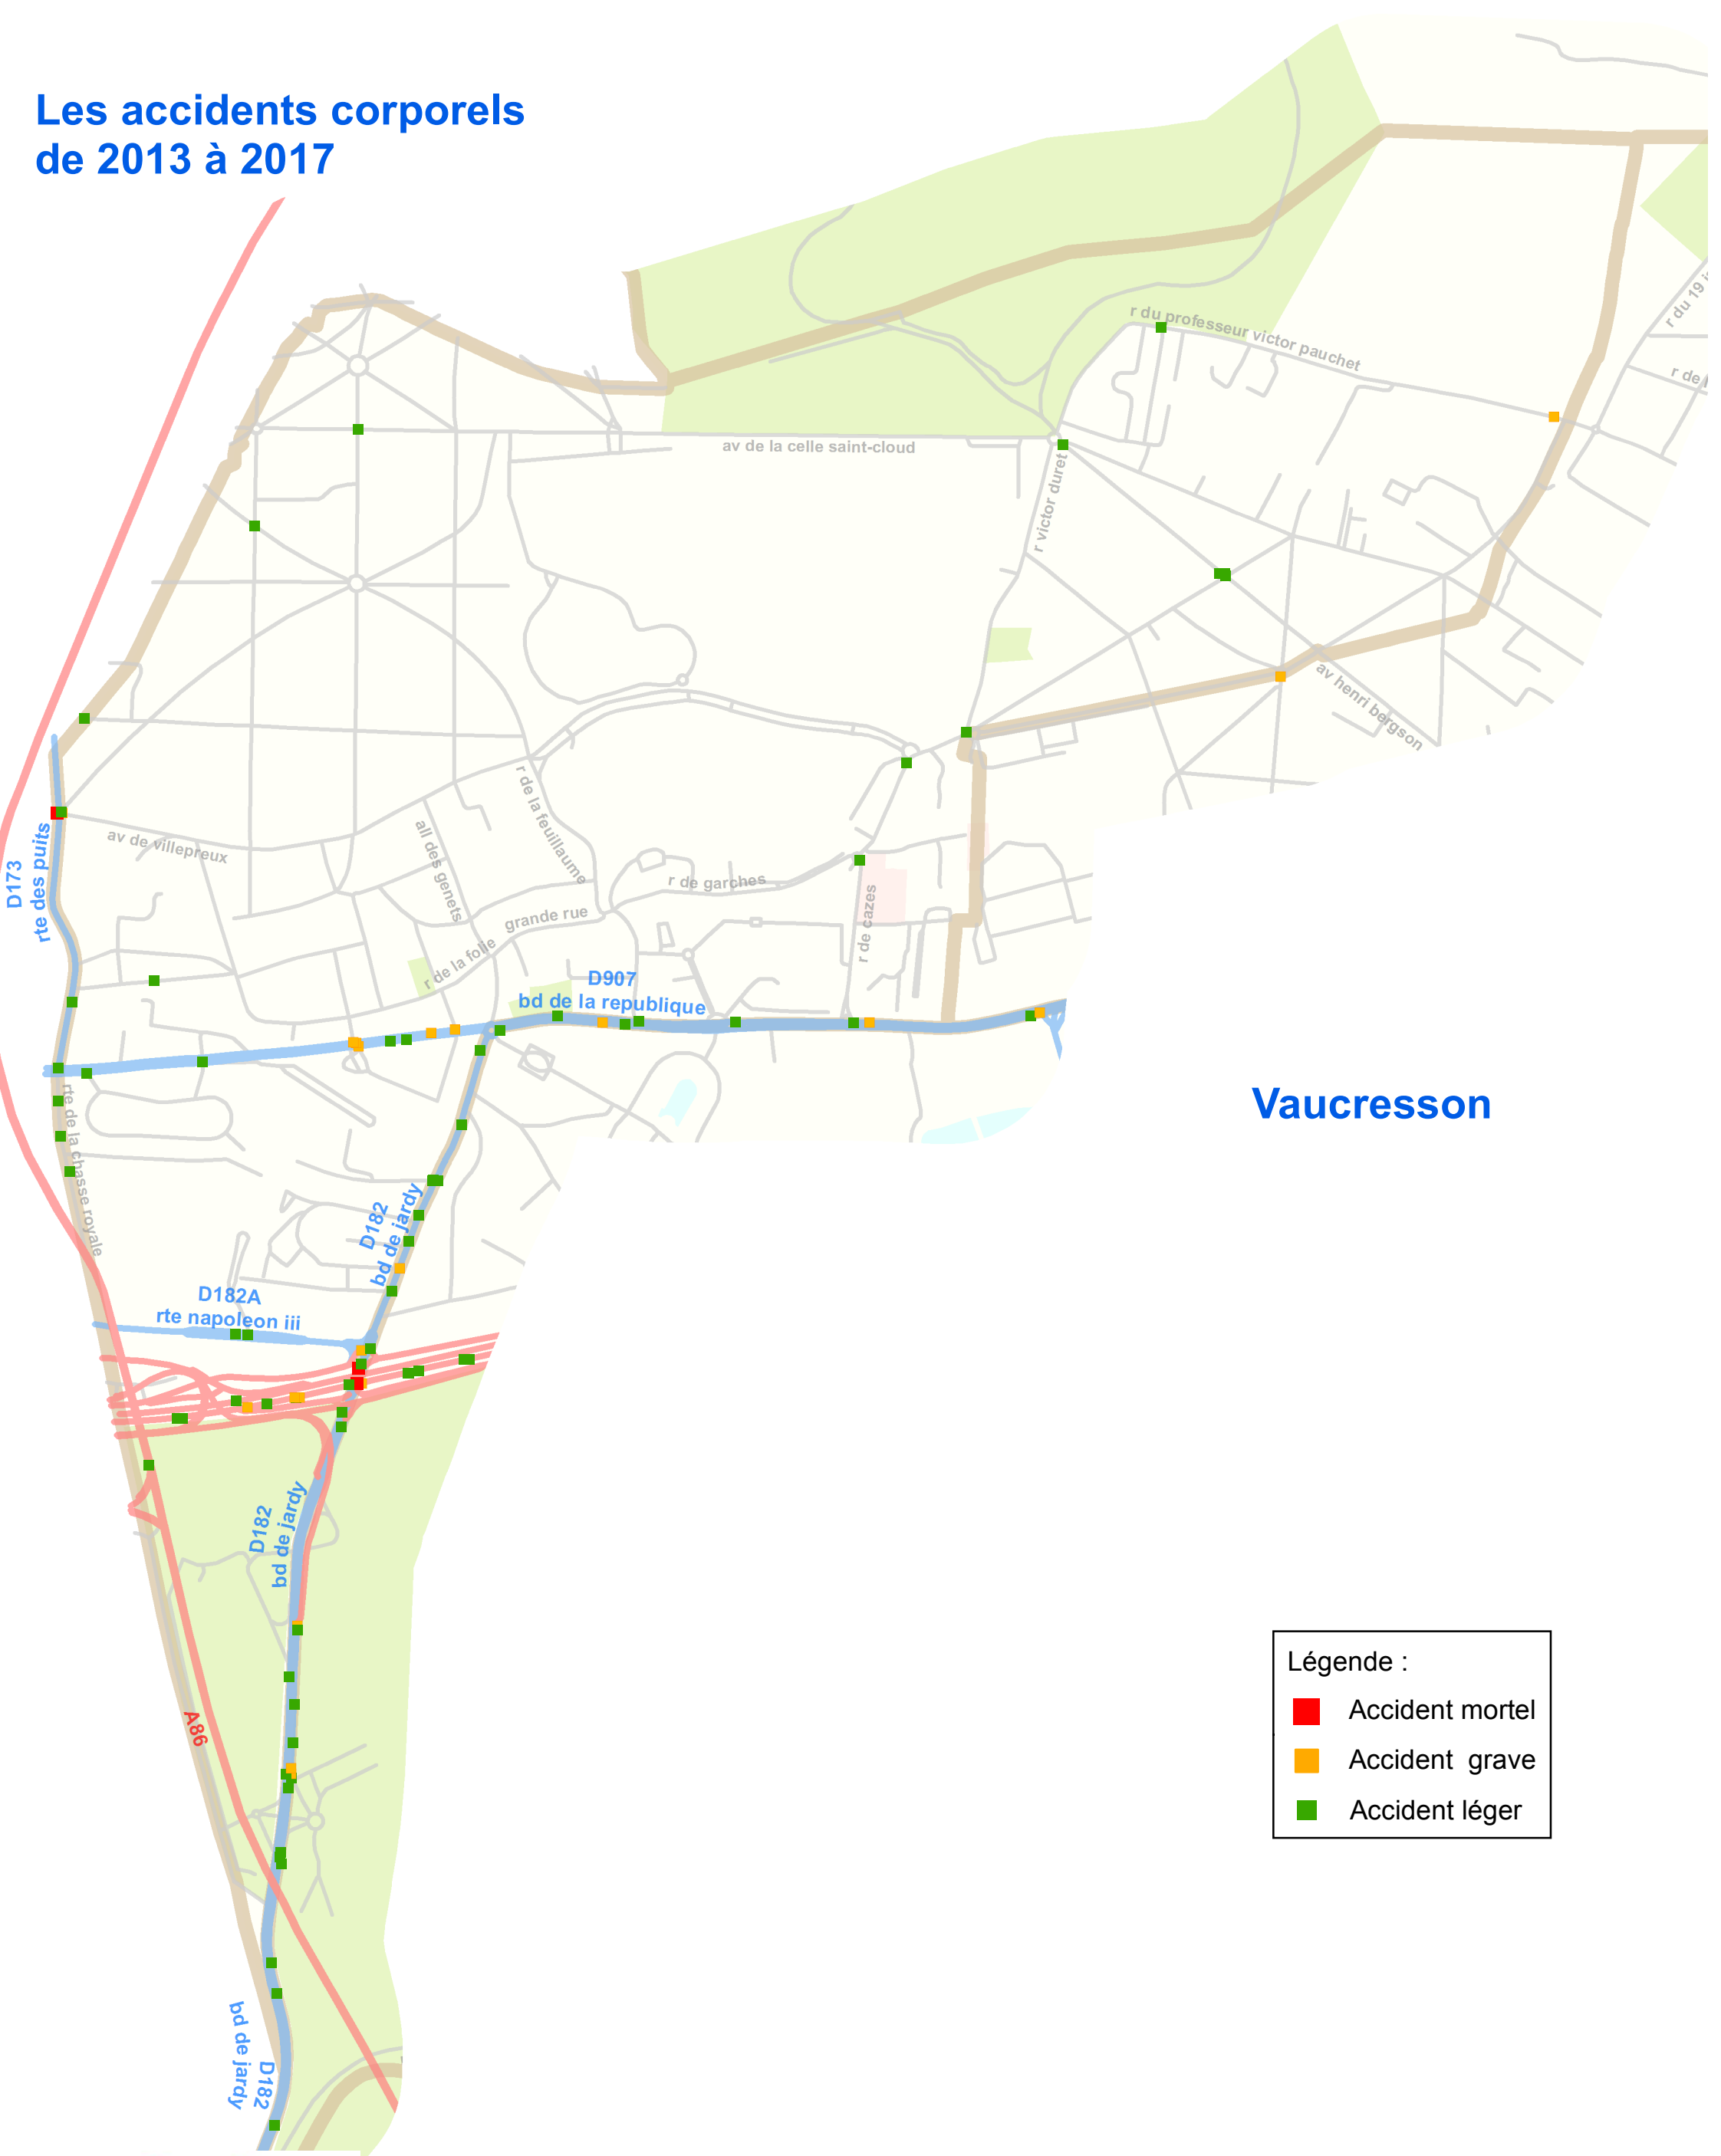

Les accidents corporels de 2013 à 2017

Vaucresson

Légende :

- Accident mortel
- Accident grave
- Accident léger

ÉTABLISSEMENT PUBLIC INTERDÉPARTEMENTAL
Yvelines • Hauts-de-Seine

Sources : IGN EPI 78-92/SPEE/USRR